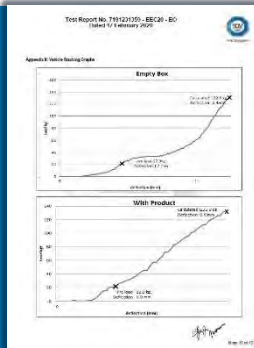

- 符合ASTM D4169-16 “掉落测试” 标准
- 符合ASTM D4169-16 “压缩载荷” 产生偏转作用标准
- 证明包装产品能够承受人工操作期间发生的风险
- 证明包装产品能够承受车辆运输过程中的压缩载荷能力