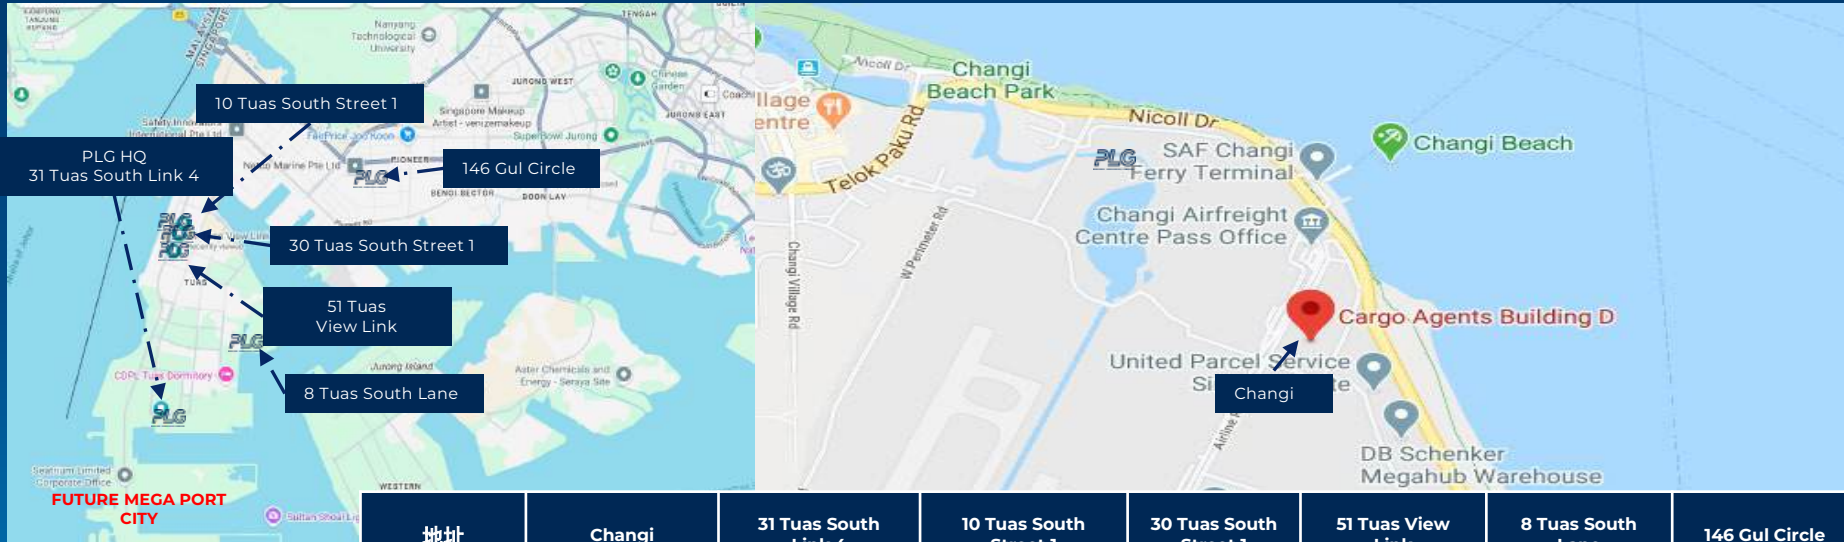

环通物流集团新加坡设施

环通物流集团新加坡设施

地址	Changi	31 Tuas South Link 4	10 Tuas South Street 1	30 Tuas South Street 1	51 Tuas View Link	8 Tuas South Lane	146 Gul Circle
设施类型	空海运输运营办公室兼仓库	坡道式多层仓库全球总部	常温和冷藏仓库	常温仓库	单层常温仓库	常温仓库	常温仓库
许可证	机场自贸区	零税率仓库/保税仓库	厂家货/普通货物零税率仓库/保税仓库	普通货物	普通货物	普通货物	普通货物
面积 (平方英尺)	8,000	700,000	220,000	223,000	46,759	4,833.49	85,000
业务范围	空运、海运陆路运输 关务服务 增值服务	旗舰总部	普通货物	普通货物	普通货物, 船舶工业、石油与天然气	普通货物	普通货物