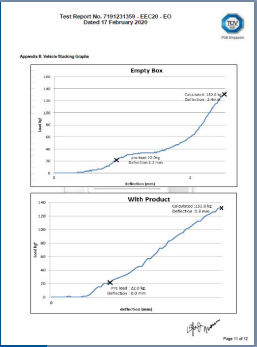

- 符合ASTM D4169-16 “掉落测试” 标准
- 符合ASTM D4169-16 “压缩载荷” 产生偏转作用标准
- 证明包装产品能够承受人工操作期间发生的风险
- 证明包装产品能够承受车辆运输过程中的压缩载荷能力