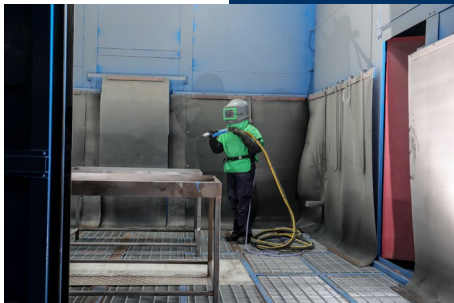

个性化增值服务

- 重新包装与打托
- 气密 (USA) 化学泡沫包装
- IPPC 认证热处理
- 分类储存
- 标签制作 & 使用
- 分拣, 贴标与交付
- 个性化定制木质包装