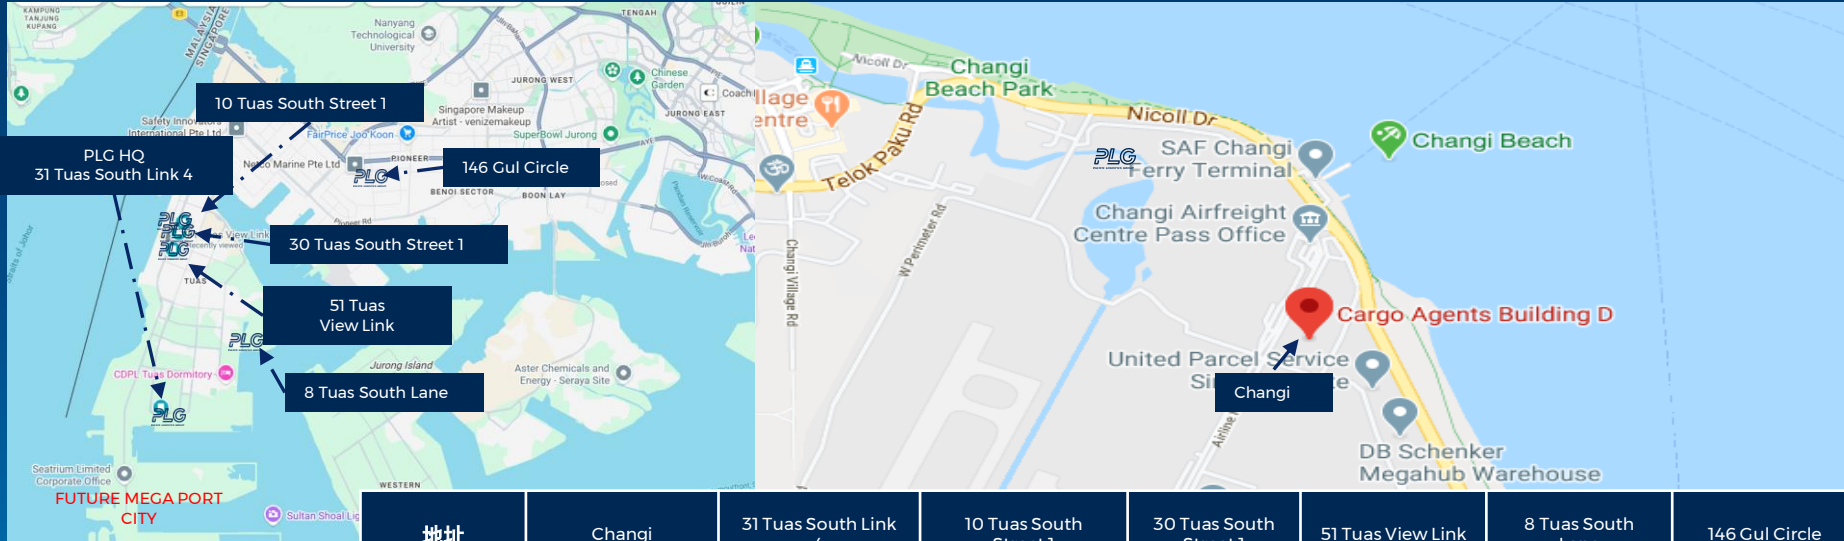

环通物流集团新加坡设施

环通物流集团新加坡设施

地址	Changi	31 Tuas South Link 4	10 Tuas South Street 1	30 Tuas South Street 1	51 Tuas View Link	8 Tuas South Lane	146 Gul Circle
设施类型	空海运输运营办公室兼仓库	坡道式多层仓库 全球总部	常温和冷藏仓库	常温仓库	单层常温仓库	常温仓库	常温仓库
许可证	机场自贸区	零税率仓库/保税仓库	厂家货/普通货物 零税率仓库/保税仓库	普通货物	普通货物	普通货物	普通货物
面积 (平方英尺)	8,000	700,000	220,000	223,000	46,759	4,833.49	85,000
业务范围	空运、海运 陆路运输 关务服务 增值服务	旗舰总部	普通货物	普通货物	普通货物, 船舶工业、石油与天然气	普通货物	普通货物