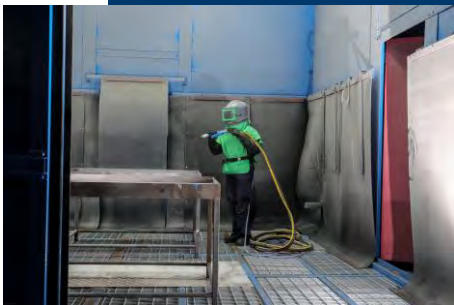

— 内部增值服务

个性化增值服务

- 重新包装与打托
- 气密 (USA) 化学泡沫包装
- IPPC 认证热处理
- 分类储存
- 标签制作 & 使用
- 分拣, 贴标与交付
- 个性化定制木质包装

热缩包装解决方案

环通物流提供工业热缩包装服务，作为货物、工业器械、飞机、车辆/机动车、设备以及大型机械装运过程中或存储时的外层保护。

热缩包装技术适合用于：

- 需在室外覆盖存储的货物
- 作为室内储存的附加保护措施
- 不需要木箱包装但在运输过程中需要遮挡，避免雨水或灰尘污染的货物