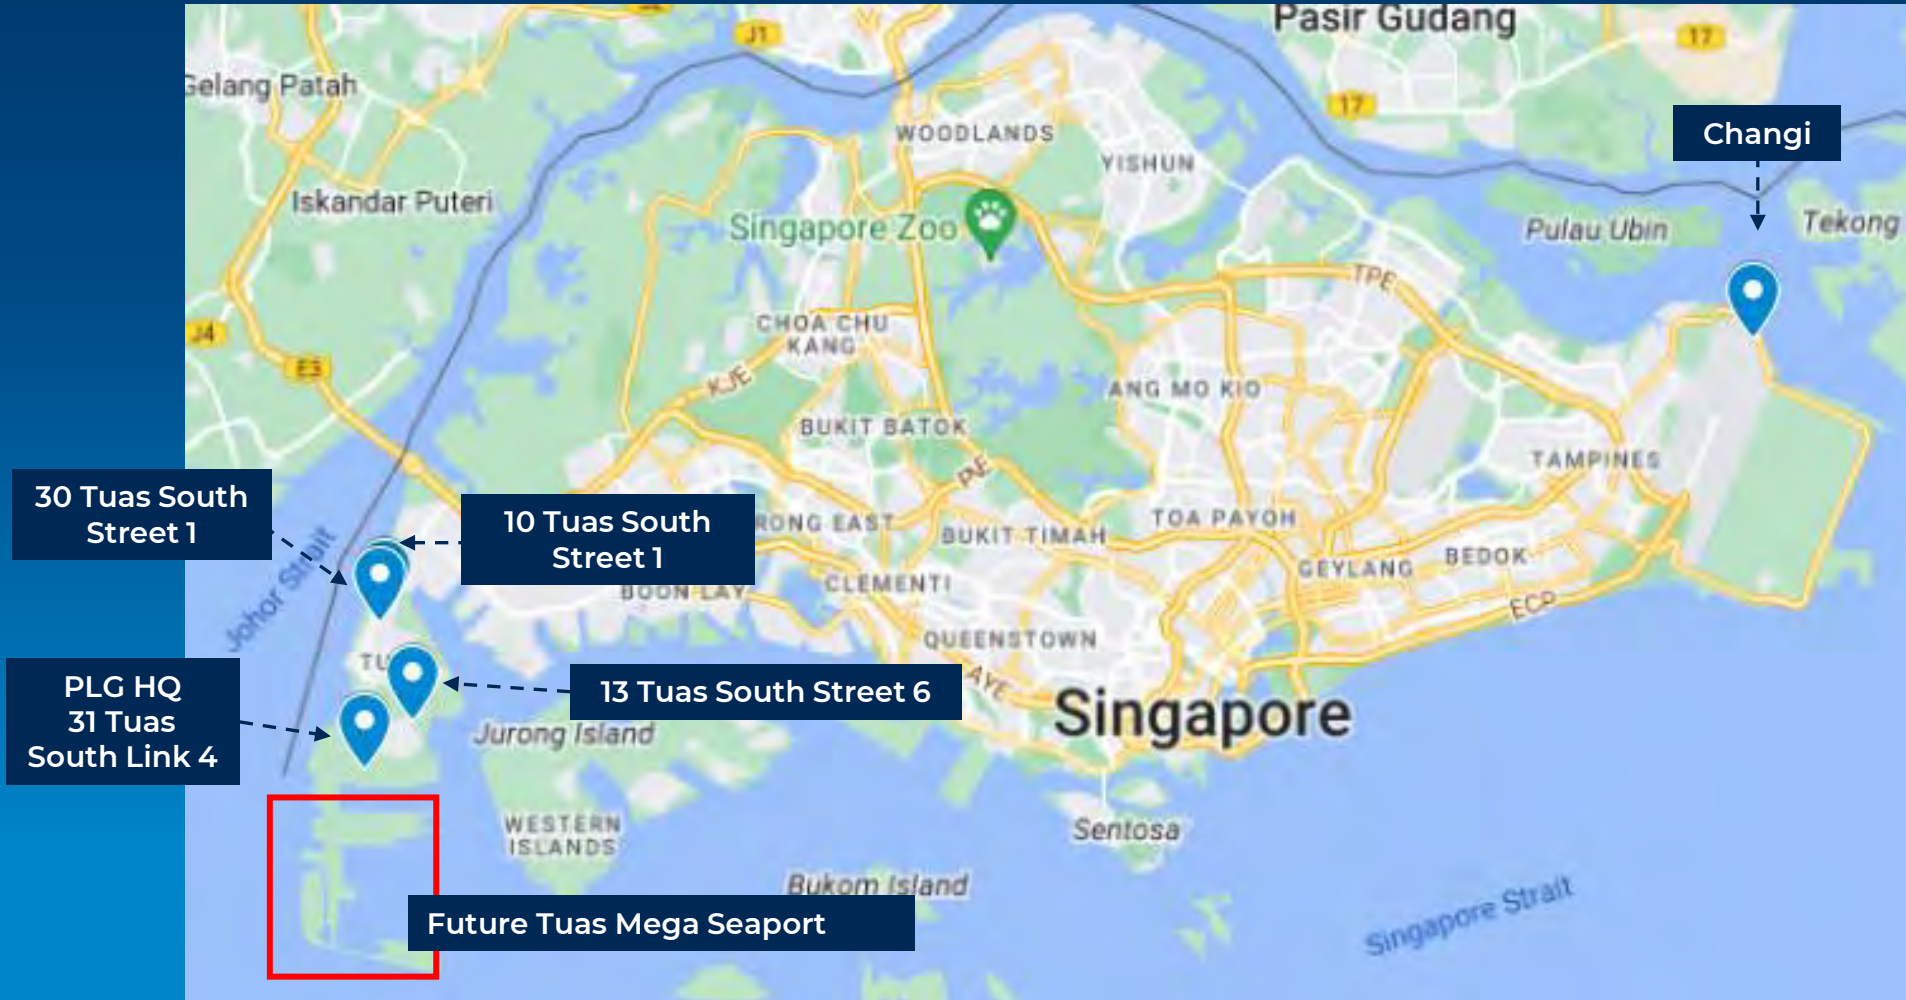

环通物流集团新加坡设施