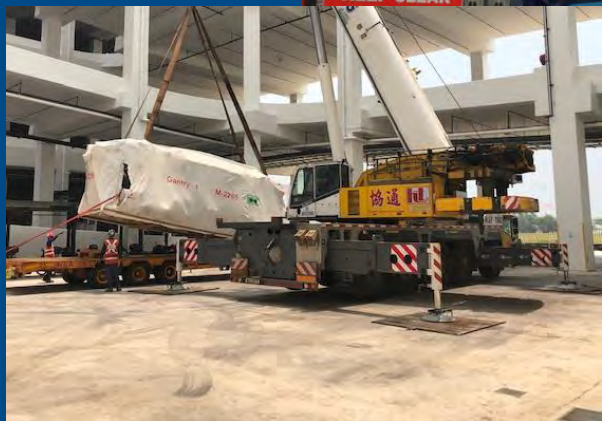

项目物流服务

环通为提升高价值货物的超级项目提供精确的规划和相互协调。我们在处理和运输重载货物方面的专业能力严格按照QHSE标准执行。

我们处理的货物类型：

- 散装货物
- 项目货物
- 超标货物

我们的服务范围还包括以下内容：

- 有盖仓库和存储服务
- 楔垫与绑索固定
- 动员及复员服务

机器搬运服务

对于企业而言，搬运机器既耗时、压力重重又需高成本。聘请合格且经验丰富的合作伙伴来管理安排您的全套搬迁项目则至关重要。

环通的专业团队能够熟练地对复杂的机器进行拆卸和重新组装，并将整个机械设备进行吊起、旋转、精确定位等操作，最终重新安置到全岛任何所需位置。

- 灵敏设备的搬运，精准机械定位
- 完整机械设备的搬迁服务
- 拆卸与退役设备处理
- 细致的精准调平服务
- 重型设备和机械的搬运和索具吊装操纵
- 安装和重新调试服务
- 运输服务
- 仓储与贮存服务

食品物流服务

环通物流集团的多功能性和多种服务使我们成为一个独特的端到端食品物流服务提供商。我们能够利用我们在货运业务方面的丰富经验来管理您的货物，无论是通过空运、海运、铁路还是多式联运，我们都能完善处理所有必要的清关和文书工作。